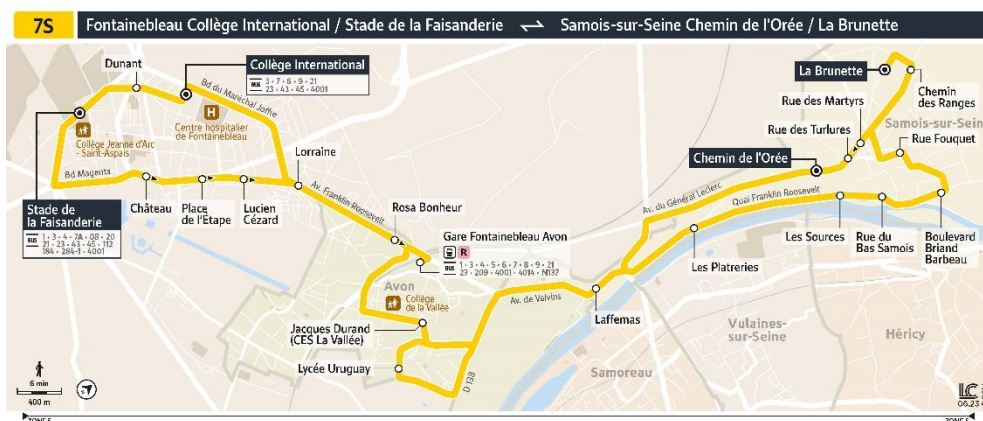

8 Gare Fontainebleau Avon < > Crevat Jaurès < > Le Bréau <-> CNSD

L'itinéraire est modifié et offre une desserte élargie avec l'intégration d'une partie des courses des lignes 3 et 4.

La ligne 7S reprend la desserte scolaire de votre ligne 7 actuelle (arrêt 'palais de justice').

7s Fontainebleau Collège International / Stade de la Faisanderie < > Samois-sur-Seine Chemin de l'Orée / La Brunette

La ligne 7S reprend l'itinéraire scolaire de la ligne 7 actuelle pour desservir tous d'arrêts à Samois-sur-Seine et emmener les élèves aux établissements scolaires de Fontainebleau et d'Avon.

La desserte du lycée Uruguay et les itinéraires de vos autres lignes de bus de Fontainebleau-Avon (arrêt 'palais de justice') sont inchangés.

20 Soisy-sur-Ecole Route de Corbeil < > Avon Lycée Uruguay

210 Fontainebleau Gare routière François 1^{er} < > Vernou La Celle Basse Roche

Je monte, je valide !

Les titres de transport Jeunes

- Imagine R Etudiant, Scolaire, Junior
- Navigo Jeunes week-end

En cas d'oubli, pensez au **Ticket SMS** :

Envoyez **FBLEAU** au **93100**

En cas de contrôle, l'absence de validation est sanctionnée d'une amende de **35€**